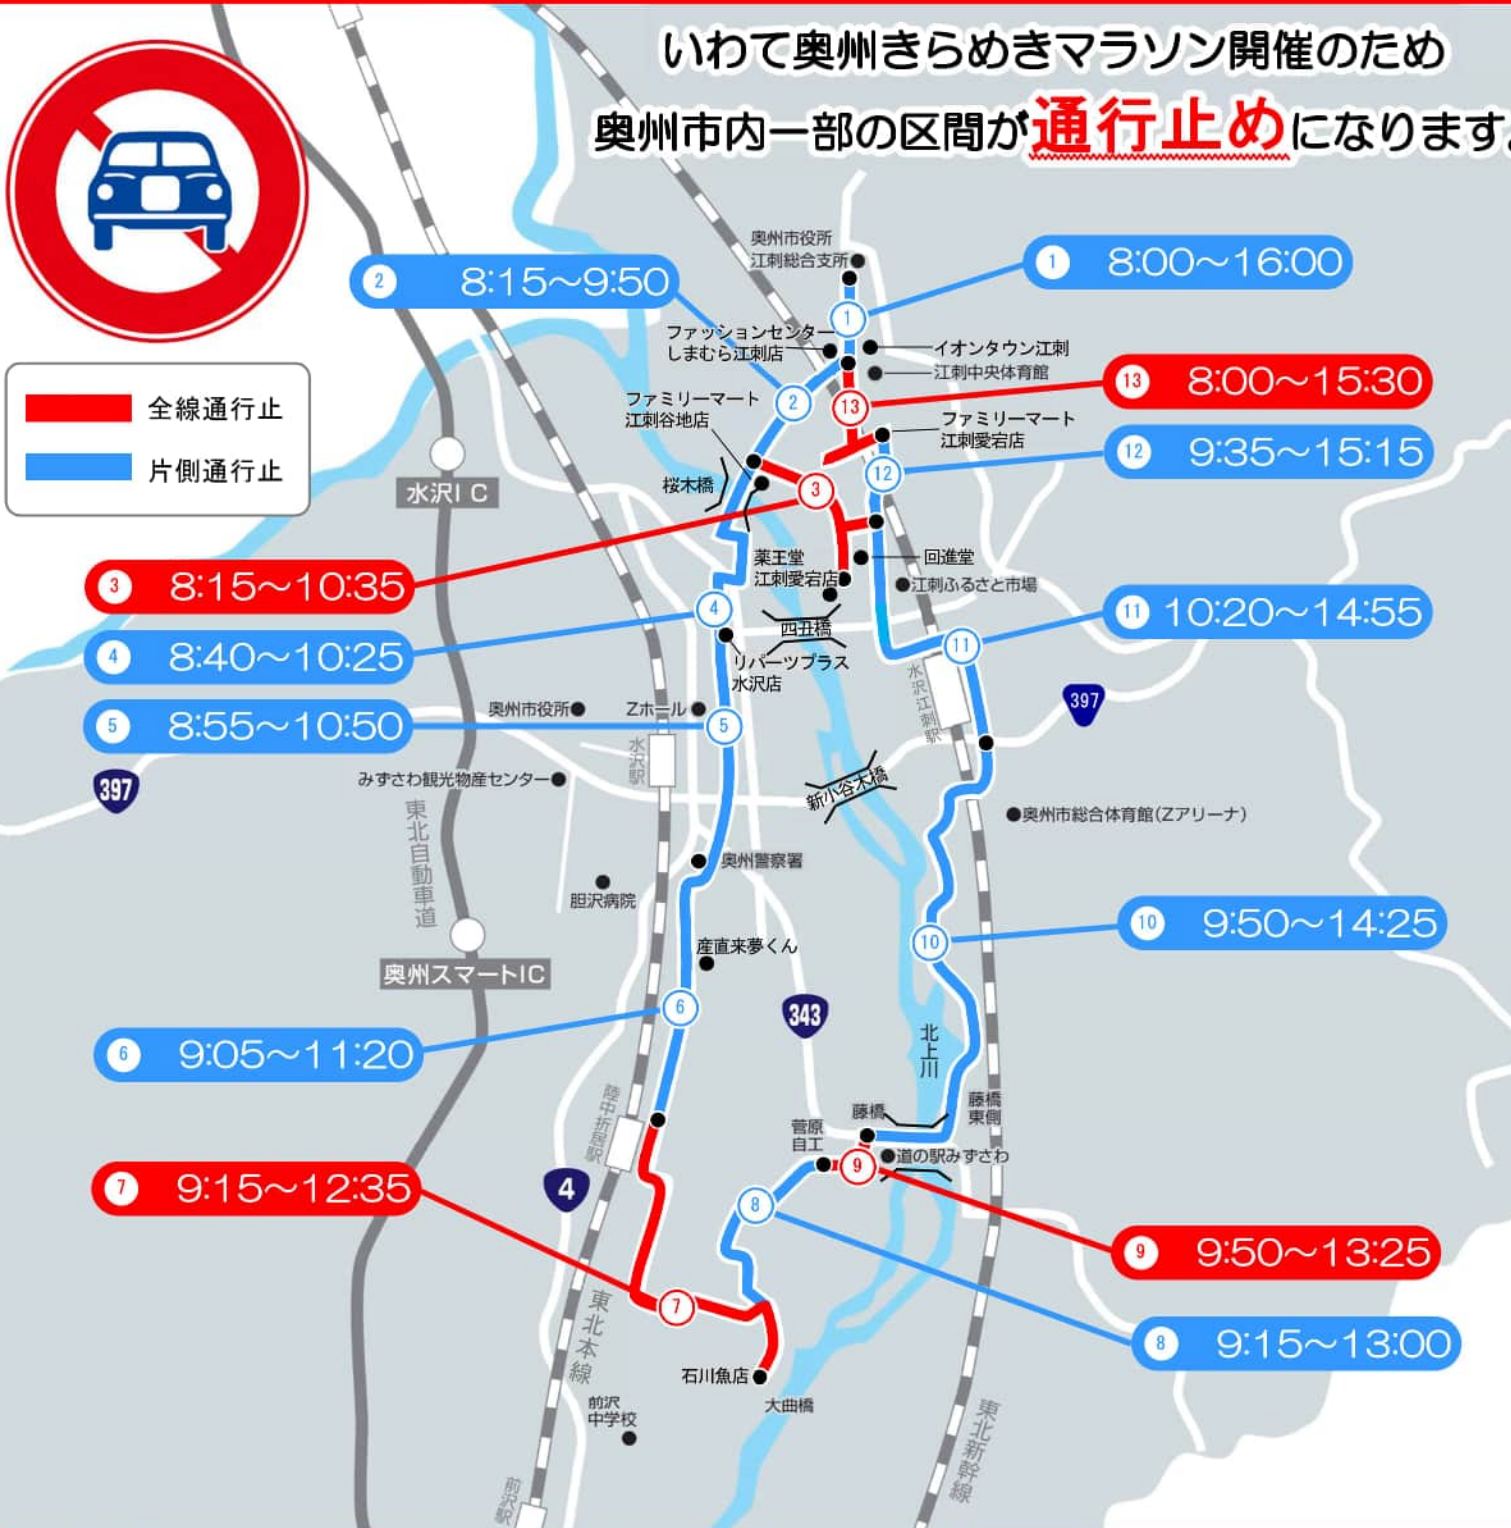

区間番号	道路区分	区間	交通規制時間帯	※交通規制時間帯は予定ですが、進行状況により前後しますので、ご了承ください。
①	片側	江刺総合支庁～イオンタウン江刺付近	8:00～16:00	※ランナー通過中は道路を横断できません。
②	片側	イオンタウン江刺付近～ファミリーマート江刺香地店付近	8:15～9:50	※当日、奥州市役所江刺総合支庁周辺の道路は交通規制が行われます。増補または誘導員の指示による迂回をお願いします。
③	全線	ファミリーマート江刺香地店付近～兼王堂江刺支店	8:15～10:35	※往復区間以外でもランナーが走行中は通行止めですが、対向車線は通行できます。
④	片側	ファミリーマート江刺香地店付近～タイヤワールド館付近	8:40～10:25	※片側2車線の区間は、最も外側の車道を道路として使用するための通行できませんが、内側は相互通行できます。
⑤	片側	タイヤワールド館付近～美寿堂香地店付近	8:55～10:50	※当日、江刺地区衛生センターへゴミの搬入はできません(5月の搬入日は5月26日(日)です)
⑥	片側	奥州警察署付近～水沢真城川原付近	9:05～11:20	
⑦	全線	水沢真城川原付近～石川島店付近	9:15～12:35	
⑧	片側	石川島店～警察署付近	9:15～13:00	
⑨	全線	警察署付近～道の駅みずさわ付近	9:50～13:25	
⑩	片側	道の駅みずさわ付近～水沢江刺駅前付近	9:50～14:25	
⑪	片側	水沢江刺駅前付近～回遊堂北交差点	10:20～14:55	
⑫	片側	回遊堂北交差点～ファミリーマート江刺香地店	9:35～15:15	
⑬	全線	ファミリーマート江刺香地店～イオンタウン江刺付近	8:00～15:30	

02 早めのご出発をお願いいたします

奥州市内、またその周辺の道路の混雑が予想されますので、余裕をもったご出発時間の設定をお願いいたします。

03 ご到着が間に合わないときは

スタート30分前のご到着が難しいとなったときは、早めに江刺カントリー倶楽部へご連絡下さいませ。

ご理解・ご協力をお願いいたします

江刺カントリー倶楽部

岩手県奥州市江刺田原字深沢54-1
TEL:0197-35-7100 FAX:0197-35-7819

5.19 日 交通規制のお知らせ

いわて奥州きらめきマラソン開催のため
奥州市内一部の区間が**通行止め**になります。

■ 全線通行止
■ 片側通行止

区画番号	走路区分	区画	交通規制時間帯
①	片側	江刺総合支所～イオンタウン江刺付近	8:00～16:00
②	片側	イオンタウン江刺付近～ファミリーマート江刺谷地店付近	8:15～9:50
③	全線	ファミリーマート江刺谷地店付近～薬王堂江刺愛宕店	8:15～10:35
④	片側	ファミリーマート江刺谷地店付近～タイヤワールド館付近	8:40～10:25
⑤	片側	タイヤワールド館付近～奥州警察署付近	8:55～10:50
⑥	片側	奥州警察署付近～水沢真城川尻付近	9:05～11:20
⑦	全線	水沢真城川尻付近～石川魚店付近	9:15～12:35
⑧	片側	石川魚店～菅原自工付近	9:15～13:00
⑨	全線	菅原自工付近～道の駅みずさわ付近	9:50～13:25
⑩	片側	道の駅みずさわ付近～水沢江刺駅付近	9:50～14:25
⑪	片側	水沢江刺駅付近～回進堂北交差点	10:20～14:55
⑫	片側	回進堂北交差点～ファミリーマート江刺愛宕店	9:35～15:15
⑬	全線	ファミリーマート江刺愛宕店～イオンタウン江刺付近	8:00～15:30

※交通規制時間帯は予定です。進行状況により前後しますので、ご了承ください。
 ※ランナー通過中は道路を横断できません。
 ※当日、奥州市役所江刺総合支所周辺の道路は交通規制が行われます。標識または誘導員の指示による迂回をお願いします。
 ※往復区間以外でもランナーが進む車線は通行止めですが、対向車線は通行できます。
 ※片側2車線の区間は、最も外側の車道を走路として使用するため通行できませんが、内側は相互通行できます。
 ※当日、胆江地区衛生センターへゴミの搬入はできません(5月の搬入日は5月26日(日)です)