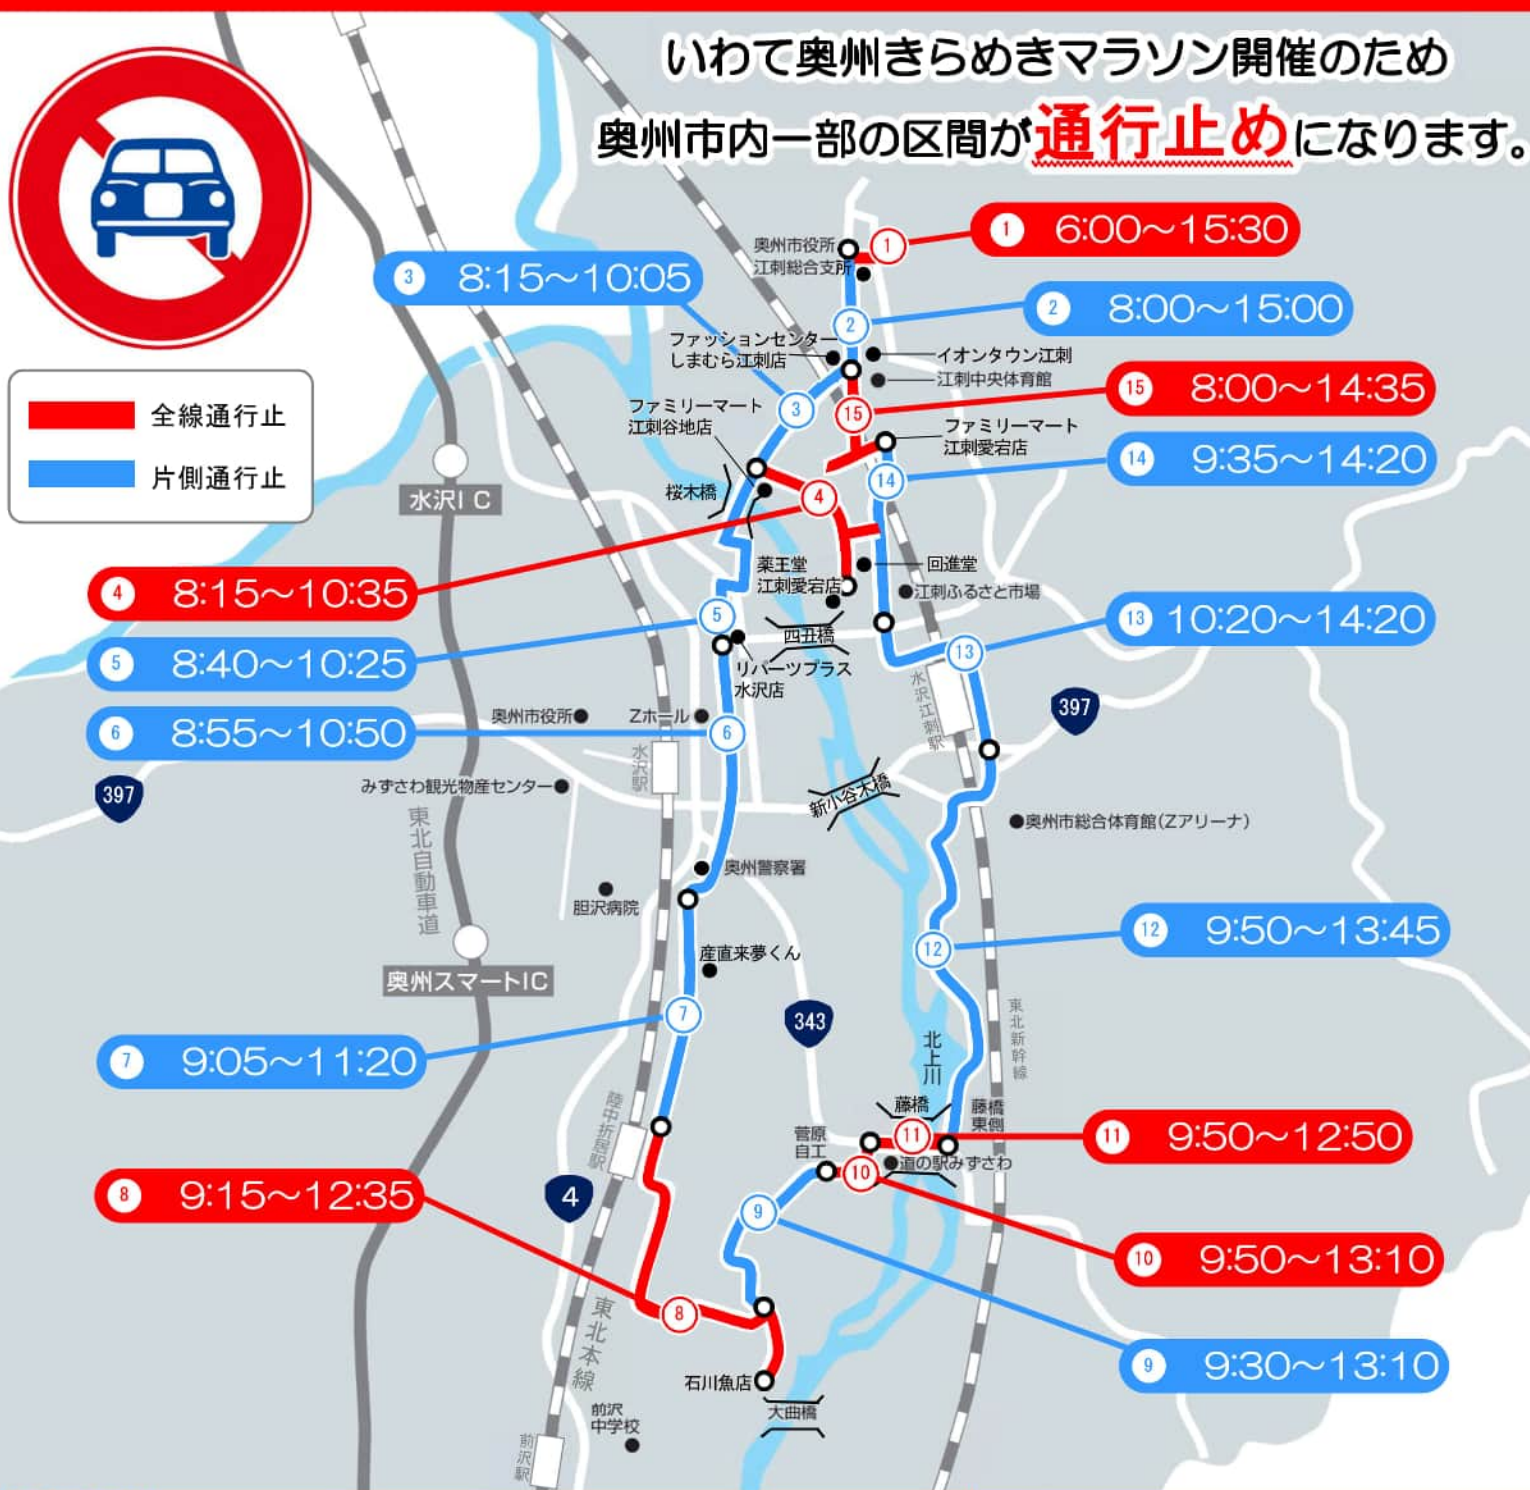

# 5月18日(日)交通規制のお知らせ

いわて奥州きらめきマラソン開催のため  
奥州市内一部の区間が**通行止め**になります。

■ 全線通行止  
■ 片側通行止

区画番号	走路区分	区画	交通規制時間帯
①	全線	関根歯科医院交差点～奥州地区合同庁舎江刺分庁舎交差点	6:00～15:30
②	片側	江刺総合支所～イオンタウン江刺付近	8:00～15:00
③	片側	イオンタウン江刺付近～ファミリーマート江刺谷地店付近	8:15～10:05
④	全線	ファミリーマート江刺谷地店付近～薬王堂江刺愛宕店	8:15～10:35
⑤	片側	ファミリーマート江刺谷地店付近～リバーツプラス水沢店	8:40～10:25
⑥	片側	リバーツプラス水沢店付近～奥州警察署付近	8:55～10:50
⑦	片側	奥州警察署付近～水沢真城川尻付近	9:05～11:20
⑧	全線	水沢真城川尻付近～石川魚店付近	9:15～12:35
⑨	片側	石川魚店～菅原自工付近	9:30～13:10
⑩	全線	菅原自工付近～道の駅みずさわ付近	9:50～13:10
⑪	全線	道の駅みずさわ付近～藤橋東側	9:50～12:50
⑫	片側	藤橋東側～水沢江刺駅付近	9:50～13:45
⑬	片側	水沢江刺駅付近～回進堂北交差点	10:20～14:20
⑭	片側	回進堂北交差点～ファミリーマート江刺愛宕店	9:35～14:20
⑮	全線	ファミリーマート江刺愛宕店～イオンタウン江刺付近	8:00～14:35

※交通規制時間帯は予定です。進行状況により前後しますので、ご了承ください。  
 ※ランナー通過中は道路を横断できません。  
 ※当日、奥州市役所江刺総合支所周辺の道路は交通規制が行われます。標識または誘導員の指示による迂回をお願いします。  
 ※往復区間以外でもランナーが進む車線は通行止めですが、対向車線は通行できます。  
 ※片側2車線の区間は、最も外側の車道を走路として使用するため通行できませんが、内側は相互通行できます。  
 ※当日、胆沢地区衛生センターへゴミの搬入はできません(5月の搬入日は5月25日(日)です)